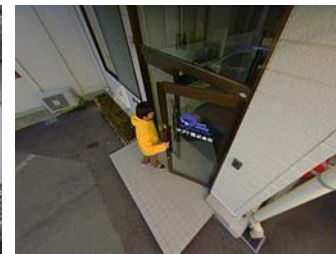

モデル: PAVS-360F

【搬送時】

可搬式カメラシステム モデル:PAVS-360F

特長：

- ◎ カメラ、通信機器、サーバーなど**必要機材が全て、持ち運び可能なトランクに収納されています。**
- ◎ 予め機材の配線がされており、**面倒な配線の手間が掛かりません。**
- ◎ カメラ、トランク共に屋外使用に適しています。
- ◎ カメラをクランパーなどで設置場所に取り付け、電源をつなぐだけで使用可能になります。
- ◎ **360度カメラですので、全周囲を監視できます。**
- ◎ **携帯電波で通信、遠隔地からパソコンで操作・モニターできます。**

使用方法

【使い方】

- ① トランク内にあるカメラ部を、監視したい場所に設置し、100V電源をつなぎます。
- ② 遠隔地からパソコンで映像確認が可能になります。
- ③ 360° カメラで全周囲をくまなく監視できます。

使用例

こんな要望をかなえます

- ④ 一時的に監視をしたい
- ④ 設置場所を頻繁に替えて監視したい
- ④ 遠隔地から映像を見たい
- ④ 面倒な配線工事はしたくない

- ◆ 工事現場の進捗状況の確認
- ◆ 工事現場の機材の盗難監視
- ◆ イベント会場などの状況把握
- ◆ 農地(農作物・家畜)の状況管理
- ◆ 店舗、病院、教育施設などのマーケティング調査
- ◆ 災害現場など立ち入りに危険がある場所の監視

使用法の提案

- 行政機関がPAVS-360Fを保有し、発注した工事・建設現場への設置を義務付け、進捗を管理する。現場に行かなくても進捗を確認できる。
- 個人住宅の建設請負者が現場に設置して、施主が居住地から進捗状況を確認できるようにする。＝施主へのサービス向上
- JAが農業組合員に貸し出す。収穫前の果樹・作物の盗難監視。

◎ いずれも、使用が終了すれば次の現場へ簡単に移動ができる。

映像例 (天井設置、下向き) パソコンから下記の映像展開が可能

360° の映像を2分割して
180° パノラマ表示

魚眼レンズからの
取込み映像

360° の映像を4分割して
平面展開表示

見たいところへパン・チルト・ズームが可能
カメラのパン・チルト(首振り)を行わなくても、全体を見渡せます。

製品仕様 モデル:PAVS-360F

カメラ部	カメラ	360度カメラ NM33-F内蔵
	最低照度	5ルクス
	ハウジング	本体:φ143mm
		ドーム部:φ95mm
	防水性能	IP67
	支持部	カメラ側: 鋼管 φ27mm、長さ 240mm
		取付側: 鋼管 φ48mm、長さ 300mm
	カメラケーブル	長さ 約4.2m
通信部	サーバー	デジタルIPサーバー DIS-108K使用
	通信機器	I・O DATA DCR-G54/U
電源部	電源	家庭用AC100V対応
	電源ケーブル	(状況に合わせて、ユーザーにてご用意ください)
可搬トランク	寸法	巾 400mm、高 510mm、奥 160mm (突起部を含まず)
	重量	12Kg
対応PC	OS	Windows XP, Windows VISTA、Windows7、Internet Explorer 対応