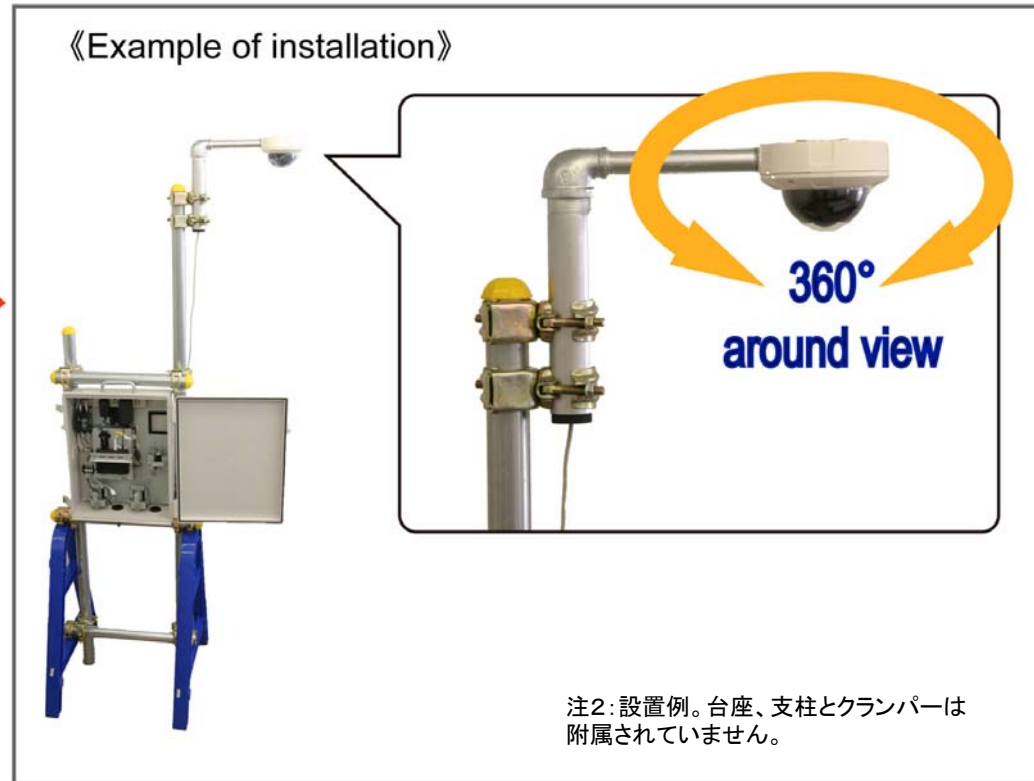

モデル: PAVS-360F

【搬送時】

可搬式カメラシステム モデル:PAVS-360F

特長：

- ◎ カメラ、通信機器、サーバーなど**必要機材が全て、持ち運び可能なトランクに収納されています。**
- ◎ 予め機材の配線がされており、**面倒な配線の手間が掛かりません。**
- ◎ カメラ、トランク共に屋外使用に適しています。
- ◎ カメラをクランパーなどで設置場所に取り付け、電源をつなぐだけで使用可能になります。
- ◎ **360度カメラですので、全周囲を監視できます。**
- ◎ **携帯電波で通信、遠隔地からパソコンで操作・モニターできます。**

カメラの特長

注1:設置例。左の支柱とクランパーは附属されていません。

- 300万画素カラーCMOSセンサー搭載
- **水平 360° 全周囲撮影**
- 視野角180° にて、カメラ下部が全部映りません。(カメラを下へ向けた場合)
- カメラ内部で平面展開した画像を出力
- デジタル パン・チルト・ズームなので可動部分がなく、**耐久性に優れています。**
- 全方向が撮影範囲ですので、**死角がなく、カメラの台数を減らせます。**
- IP67の防水ハウジング

使用方法

【使い方】

- ① トランク内にあるカメラ部を、監視したい場所に設置し、100V電源をつなぎます。
- ② 遠隔地からパソコンで映像確認が可能になります。
- ③ 360° カメラで全周囲をくまなく監視できます。

使用例

こんな要望をかなえます

- ④ 一時的に監視をしたい
- ④ 設置場所を頻繁に替えて監視したい
- ④ 遠隔地から映像を見たい
- ④ 面倒な配線工事はしたくない

- ◆ 工事現場の進捗状況の確認
- ◆ 工事現場の機材の盗難監視
- ◆ イベント会場などの状況把握
- ◆ 農地(農作物・家畜)の状況管理
- ◆ 店舗、病院、教育施設などのマーケティング調査
- ◆ 災害現場など立ち入りに危険がある場所の監視

360° の映像を2分割して
180° パノラマ表示

魚眼レンズからの
取込み映像

360° の映像を4分割して
平面展開表示

見たいところへパン・チルト・ズームが可能
カメラのパン・チルト(首振り)を行わなくても、全体を見渡せます。

製品仕様 モデル:PAVS-360F

カメラ部	カメラ	360度カメラ NM33-F内蔵
	最低照度	5ルクス
	ハウジング	本体:φ143mm
		ドーム部:φ95mm
	防水性能	IP67
	支持部	カメラ側: 鋼管 φ27mm、長さ 240mm
		取付側: 鋼管 φ48mm、長さ 300mm
	カメラケーブル	長さ 約4.2m
通信部	サーバー	デジタルIPサーバー DIS-108K使用
	通信機器	I・O DATA DCR-G54/U
電源部	電源	家庭用AC100V対応
	電源ケーブル	(状況に合わせて、ユーザーにてご用意ください)
可搬トランク	寸法	巾 400mm、高 510mm、奥 160mm (突起部を含まず)
	重量	12Kg
対応PC	OS	Windows XP, Windows VISTA、Windows7、Internet Explorer 対応