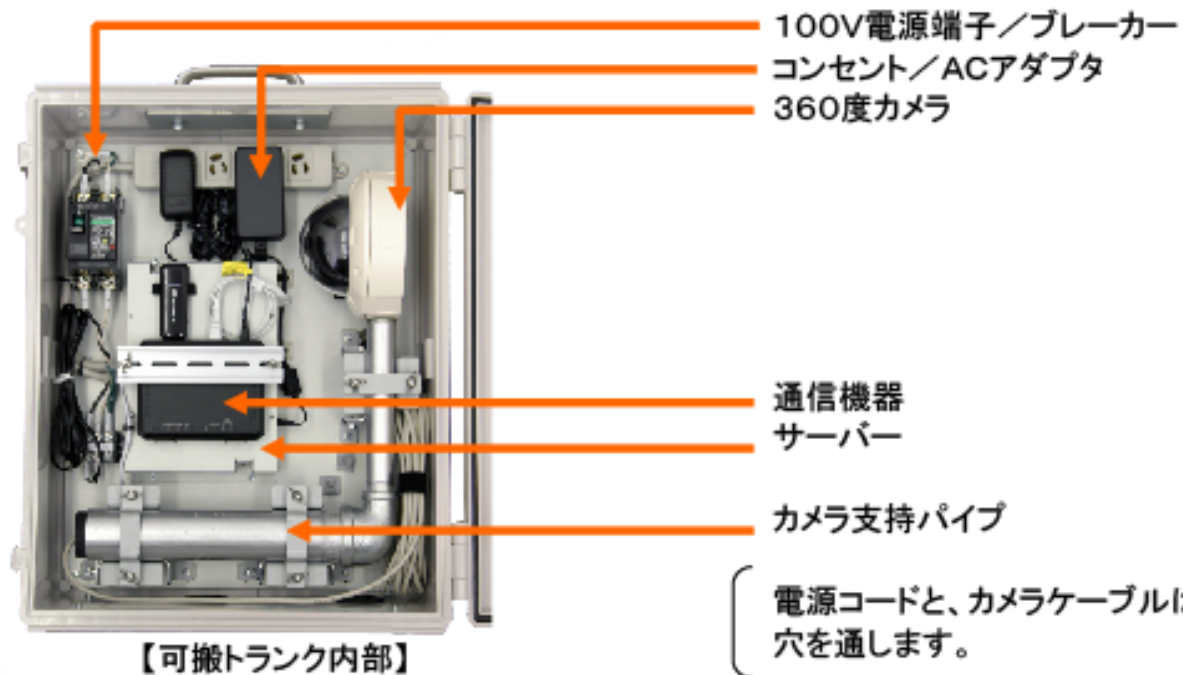

モデル: PAVS-360F

【搬送時】

可搬式カメラシステム モデル:PAVS-360F

特長：

- ◎ カメラ、通信機器、サーバーなど**必要機材が全て、持ち運び可能なトランクに収納されています。**
- ◎ 予め機材の配線がされており、**面倒な配線の手間が掛かりません。**
- ◎ カメラ、トランク共に屋外使用に適しています。
- ◎ カメラをクランパーなどで設置場所に取り付け、電源をつなぐだけで使用可能になります。
- ◎ **360度カメラですので、全周囲を監視できます。**
- ◎ **携帯電波で通信、遠隔地からパソコンで操作・モニターできます。**

カメラの特長

注1:設置例。左の支柱とクランパーは附属されていません。

- 300万画素カラーCMOSセンサー搭載
- **水平 360° 全周囲撮影**
- 視野角180° にて、カメラ下部が全部映りません。(カメラを下へ向けた場合)
- カメラ内部で平面展開した画像を出力
- デジタル パン・チルト・ズームなので可動部分がなく、**耐久性に優れています。**
- 全方向が撮影範囲ですので、**死角がなく、カメラの台数を減らせます。**
- IP67の防水ハウジング

使用方法

【使い方】

- ① トランク内にあるカメラ部を、監視したい場所に設置し、100V電源をつなぎます。
- ② 遠隔地からパソコンで映像確認が可能になります。
- ③ 360° カメラで全周囲をくまなく監視できます。

使用例

こんな要望をかなえます

- ④ 一時的に監視をしたい
- ④ 設置場所を頻繁に替えて監視したい
- ④ 遠隔地から映像を見たい
- ④ 面倒な配線工事はしたくない

- ◆ 工事現場の進捗状況の確認
- ◆ 工事現場の機材の盗難監視
- ◆ イベント会場などの状況把握
- ◆ 農地(農作物・家畜)の状況管理
- ◆ 店舗、病院、教育施設などのマーケティング調査
- ◆ 災害現場など立ち入りに危険がある場所の監視

360° の映像を2分割して
180° パノラマ表示

魚眼レンズからの
取込み映像

360° の映像を4分割して
平面展開表示

見たいところへパン・チルト・ズームが可能
カメラのパン・チルト(首振り)を行わなくても、全体を見渡せます。

製品仕様 モデル:PAVS-360F

カメラ部	カメラ	360度カメラ NM33-F内蔵
	最低照度	5ルクス
	ハウジング	本体:φ143mm
		ドーム部:φ95mm
	防水性能	IP67
	支持部	カメラ側: 鋼管 φ27mm、長さ 240mm
		取付側: 鋼管 φ48mm、長さ 300mm
	カメラケーブル	長さ 約4.2m
通信部	サーバー	デジタルIPサーバー DIS-108K使用
	通信機器	I・O DATA DCR-G54/U
電源部	電源	家庭用AC100V対応
	電源ケーブル	(状況に合わせて、ユーザーにてご用意ください)
可搬トランク	寸法	巾 400mm、高 510mm、奥 160mm (突起部を含まず)
	重量	12Kg
対応PC	OS	Windows XP, Windows VISTA、Windows7、Internet Explorer 対応