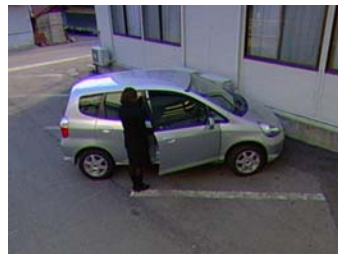

見たいところへパン・チルト・ズームが可能
カメラのパン・チルト(首振り)を行わなくても、全体を見渡せます。