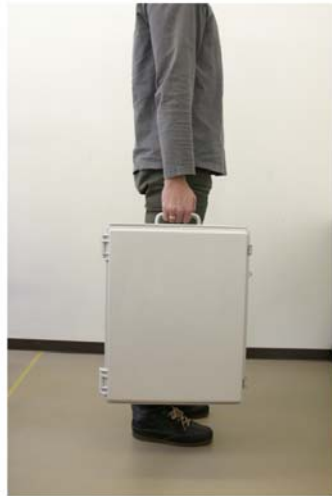

「可搬式360°カメラシステム」のご提案

離れた現場を...

遠隔地からパソコンで確認

移動・設置が簡単です

オプト株式会社

はじめに

- 建設工事現場、果樹園、河川など、一時的に映像モニタリングを行いたい場所への設置に最適なカメラシステムをご紹介します。
- 移動や設置が簡単で、遠隔地から映像の確認ができます。
- 1台で、360° 全周囲の映像が確認できます。

可搬式カメラシステム

モデル: PAVS-360F

【搬送時】

可搬式カメラシステム モデル:PAVS-360F

特長：

- ◎ カメラ、通信機器、サーバーなど**必要機材が全て、持ち運び可能なトランクに収納されています。**
- ◎ 予め機材の配線がされており、**面倒な配線の手間が掛かりません。**
- ◎ カメラ、トランク共に屋外使用に適しています。
- ◎ カメラをクランパーなどで設置場所に取り付け、電源をつなぐだけで使用可能になります。
- ◎ **360度カメラですので、全周囲を監視できます。**
- ◎ **携帯電波で通信、遠隔地からパソコンで操作・モニターできます。**

カメラの特長

注1:設置例。左の支柱とクランパーは附属されていません。

- 300万画素カラーCMOSセンサー搭載
- **水平 360° 全周囲撮影**
- 視野角180° にて、カメラ下部が全部映りません。(カメラを下へ向けた場合)
- カメラ内部で平面展開した画像を出力
- デジタル パン・チルト・ズームなので可動部分がなく、**耐久性に優れています。**
- 全方向が撮影範囲ですので、**死角がなく、カメラの台数を減らせます。**
- IP67の防水ハウジング

使用方法

【使い方】

- ① トランク内にあるカメラ部を、監視したい場所に設置し、100V電源をつなぎます。
- ② 遠隔地からパソコンで映像確認が可能になります。
- ③ 360° カメラで全周囲をくまなく監視できます。

使用例

こんな要望をかなえます

- ④ 一時的に監視をしたい
- ④ 設置場所を頻繁に替えて監視したい
- ④ 遠隔地から映像を見たい
- ④ 面倒な配線工事はしたくない

- ◆ 工事現場の進捗状況の確認
- ◆ 工事現場の機材の盗難監視
- ◆ イベント会場などの状況把握
- ◆ 農地(農作物・家畜)の状況管理
- ◆ 店舗、病院、教育施設などのマーケティング調査
- ◆ 災害現場など立ち入りに危険がある場所の監視