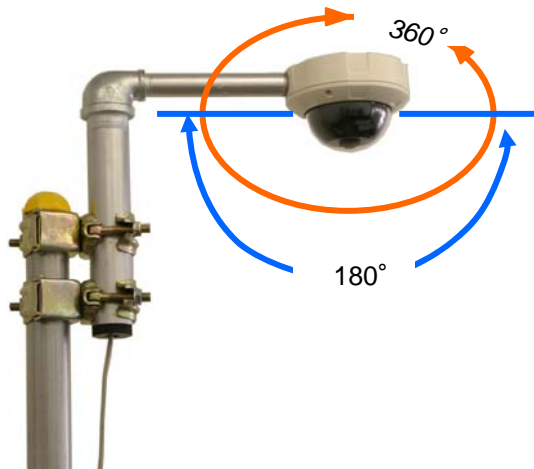

モデル: PAVS-360F

【搬送時】

可搬式カメラシステム モデル:PAVS-360F

特長：

- ◎ カメラ、通信機器、サーバーなど**必要機材が全て、持ち運び可能なトランクに収納されています。**
- ◎ 予め機材の配線がされており、**面倒な配線の手間が掛かりません。**
- ◎ カメラ、トランク共に屋外使用に適しています。
- ◎ カメラをクランパーなどで設置場所に取り付け、電源をつなぐだけで使用可能になります。
- ◎ **360度カメラですので、全周囲を監視できます。**
- ◎ **携帯電波で通信、遠隔地からパソコンで操作・モニターできます。**

カメラの特長

注1:設置例。左の支柱とクランパーは附属されていません。

- 300万画素カラーCMOSセンサー搭載
- **水平 360° 全周囲撮影**
- 視野角180° にて、カメラ下部が全部映りません。(カメラを下へ向けた場合)
- カメラ内部で平面展開した画像を出力
- デジタル パン・チルト・ズームなので可動部分がなく、**耐久性に優れています。**
- 全方向が撮影範囲ですので、**死角がなく、カメラの台数を減らせます。**
- IP67の防水ハウジング

使用方法

【使い方】

- ① トランク内にあるカメラ部を、監視したい場所に設置し、100V電源をつなぎます。
- ② 遠隔地からパソコンで映像確認が可能になります。
- ③ 360° カメラで全周囲をくまなく監視できます。

使用例

こんな要望をかなえます

- ④ 一時的に監視をしたい
- ④ 設置場所を頻繁に替えて監視したい
- ④ 遠隔地から映像を見たい
- ④ 面倒な配線工事はしたくない

- ◆ 工事現場の進捗状況の確認
- ◆ 工事現場の機材の盗難監視
- ◆ イベント会場などの状況把握
- ◆ 農地(農作物・家畜)の状況管理
- ◆ 店舗、病院、教育施設などのマーケティング調査
- ◆ 災害現場など立ち入りに危険がある場所の監視

360° の映像を2分割して
180° パノラマ表示

魚眼レンズからの
取込み映像

360° の映像を4分割して
平面展開表示

見たいところへパン・チルト・ズームが可能
カメラのパン・チルト(首振り)を行わなくても、全体を見渡せます。

製品仕様 モデル:PAVS-360F

カメラ部	カメラ	360度カメラ NM33-F内蔵
	最低照度	5ルクス
	ハウジング	本体:φ143mm
		ドーム部:φ95mm
	防水性能	IP67
	支持部	カメラ側: 鋼管 φ27mm、長さ 240mm
		取付側: 鋼管 φ48mm、長さ 300mm
	カメラケーブル	長さ 約4.2m
通信部	サーバー	デジタルIPサーバー DIS-108K使用
	通信機器	I・O DATA DCR-G54/U
電源部	電源	家庭用AC100V対応
	電源ケーブル	(状況に合わせて、ユーザーにてご用意ください)
可搬トランク	寸法	巾 400mm、高 510mm、奥 160mm (突起部を含まず)
	重量	12Kg
対応PC	OS	Windows XP, Windows VISTA、Windows7、Internet Explorer 対応