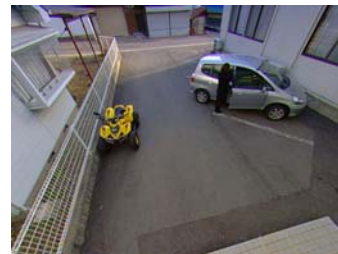

モデル: PAVS-360F

【搬送時】

可搬式カメラシステム モデル:PAVS-360F

特長：

- ◎ カメラ、通信機器、サーバーなど**必要機材が全て、持ち運び可能なトランクに収納されています。**
- ◎ 予め機材の配線がされており、**面倒な配線の手間が掛かりません。**
- ◎ カメラ、トランク共に屋外使用に適しています。
- ◎ カメラをクランパーなどで設置場所に取り付け、電源をつなぐだけで使用可能になります。
- ◎ **360度カメラですので、全周囲を監視できます。**
- ◎ **携帯電波で通信、遠隔地からパソコンで操作・モニターできます。**

使用方法

【使い方】

- ① トランク内にあるカメラ部を、監視したい場所に設置し、100V電源をつなぎます。
- ② 遠隔地からパソコンで映像確認が可能になります。
- ③ 360° カメラで全周囲をくまなく監視できます。

使用例

こんな要望をかなえます

- ④ 一時的に監視をしたい
- ④ 設置場所を頻繁に替えて監視したい
- ④ 遠隔地から映像を見たい
- ④ 面倒な配線工事はしたくない

- ◆ 工事現場の進捗状況の確認
- ◆ 工事現場の機材の盗難監視
- ◆ イベント会場などの状況把握
- ◆ 農地(農作物・家畜)の状況管理
- ◆ 店舗、病院、教育施設などのマーケティング調査
- ◆ 災害現場など立ち入りに危険がある場所の監視

使用法の提案

- 行政機関がPAVS-360Fを保有し、発注した工事・建設現場への設置を義務付け、進捗を管理する。現場に行かなくても進捗を確認できる。
- 個人住宅の建設請負者が現場に設置して、施主が居住地から進捗状況を確認できるようにする。＝施主へのサービス向上
- JAが農業組合員に貸し出す。収穫前の果樹・作物の盗難監視。

◎ いずれも、使用が終了すれば次の現場へ簡単に移動ができる。

映像例 (天井設置、下向き) パソコンから下記の映像展開が可能

360° の映像を2分割して
180° パノラマ表示

魚眼レンズからの
取込み映像

360° の映像を4分割して
平面展開表示

見たいところへパン・チルト・ズームが可能
カメラのパン・チルト(首振り)を行わなくても、全体を見渡せます。

製品仕様 モデル:PAVS-360F

カメラ部	カメラ	360度カメラ NM33-F内蔵
	最低照度	5ルクス
	ハウジング	本体:φ143mm
		ドーム部:φ95mm
	防水性能	IP67
	支持部	カメラ側: 鋼管 φ27mm、長さ 240mm
		取付側: 鋼管 φ48mm、長さ 300mm
	カメラケーブル	長さ 約4.2m
通信部	サーバー	デジタルIPサーバー DIS-108K使用
	通信機器	I・O DATA DCR-G54/U
電源部	電源	家庭用AC100V対応
	電源ケーブル	(状況に合わせて、ユーザーにてご用意ください)
可搬トランク	寸法	巾 400mm、高 510mm、奥 160mm (突起部を含まず)
	重量	12Kg
対応PC	OS	Windows XP, Windows VISTA、Windows7、Internet Explorer 対応