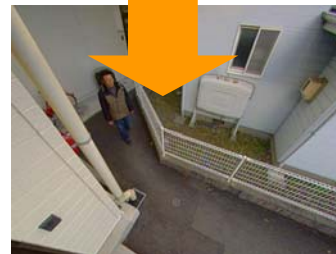

使用方法

【使い方】

- ① トランク内にあるカメラ部を、監視したい場所に設置し、100V電源をつなぎます。
- ② 遠隔地からパソコンで映像確認が可能になります。
- ③ 360° カメラで全周囲をくまなく監視できます。

使用例

こんな要望をかなえます

- ④ 一時的に監視をしたい
- ④ 設置場所を頻繁に替えて監視したい
- ④ 遠隔地から映像を見たい
- ④ 面倒な配線工事はしたくない

- ◆ 工事現場の進捗状況の確認
- ◆ 工事現場の機材の盗難監視
- ◆ イベント会場などの状況把握
- ◆ 農地(農作物・家畜)の状況管理
- ◆ 店舗、病院、教育施設などのマーケティング調査
- ◆ 災害現場など立ち入りに危険がある場所の監視

使用法の提案

- 行政機関がPAVS-360Fを保有し、発注した工事・建設現場への設置を義務付け、進捗を管理する。現場に行かなくても進捗を確認できる。
- 個人住宅の建設請負者が現場に設置して、施主が居住地から進捗状況を確認できるようにする。＝施主へのサービス向上
- JAが農業組合員に貸し出す。収穫前の果樹・作物の盗難監視。

◎ いずれも、使用が終了すれば次の現場へ簡単に移動ができる。

映像例 (天井設置、下向き) パソコンから下記の映像展開が可能

360° の映像を2分割して
180° パノラマ表示

魚眼レンズからの
取込み映像

360° の映像を4分割して
平面展開表示

見たいところへパン・チルト・ズームが可能
カメラのパン・チルト(首振り)を行わなくても、全体を見渡せます。

製品仕様 モデル:PAVS-360F

カメラ部	カメラ	360度カメラ NM33-F内蔵
	最低照度	5ルクス
	ハウジング	本体:φ143mm
		ドーム部:φ95mm
	防水性能	IP67
	支持部	カメラ側: 鋼管 φ27mm、長さ 240mm
		取付側: 鋼管 φ48mm、長さ 300mm
	カメラケーブル	長さ 約4.2m
通信部	サーバー	デジタルIPサーバー DIS-108K使用
	通信機器	I・O DATA DCR-G54/U
電源部	電源	家庭用AC100V対応
	電源ケーブル	(状況に合わせて、ユーザーにてご用意ください)
可搬トランク	寸法	巾 400mm、高 510mm、奥 160mm (突起部を含まず)
	重量	12Kg
対応PC	OS	Windows XP, Windows VISTA、Windows7、Internet Explorer 対応