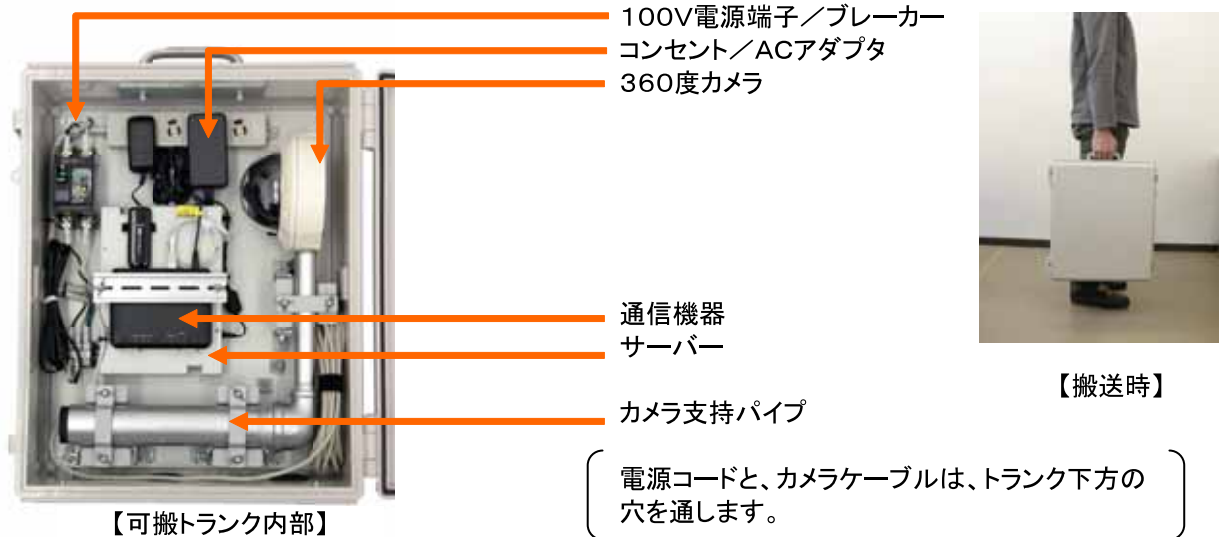

《設置例》

【360度カメラ】

【使い方】

通信BOX内にあるカメラ部を、監視したい場所に設置し100v電源を入れるだけ。
遠隔地からパソコンで映像確認が可能！
→360度カメラで全周囲を死角なく監視。

詳細は裏面へ

本システムを使用するにはAC100v電源が必要です。

また、使用するデータカードはお客様にご準備して頂く必要があります。

有償DDNSを利用する際にはお客様によるご契約が必要です。

可搬式カメラシステム

型式： PAVS-360F

Portable Around View System

- 特長：
- ◎ カメラ、通信機器、サーバーなど必要機材が全て、持ち運び可能なトランクに収納されています。
 - ◎ 機材の配線がされており、カメラを取り付け、電源をつなぐだけで使用可能になります。
 - ◎ カメラは、単管パイプにクランプで簡単かつ短時間で取り付けできます。
 - ◎ 360度カメラで、全周囲を死角なく監視できます。
 - ◎ 携帯電波で通信、遠隔地からパソコンで操作・モニターできます。

概略仕様：

カメラ部	カメラ	360度カメラ NM33-F内蔵 (NM33-Fの仕様書を御参照ください)
	最低照度	5ルクス
	ハウジング	本体: φ143mm ドーム部: φ95mm
	防水性能	IP67
	支持部	カメラ側: 鋼管 φ27mm、長さ 240mm 取付側: 鋼管 φ48mm、長さ 300mm
	カメラケーブル	長さ 約4.2m
通信部	サーバー	デジタルIPサーバー DIS-108K使用 (DIS-108Kの仕様書を御参照ください)
	通信機器	I・O DATA DCR-G54/U (詳細は製品の仕様書を御参照ください)
電源部	電源	家庭用AC100V対応
	電源ケーブル	(状況に合わせ、ユーザーにてご用意ください)
可搬トランク	寸法	巾 400mm、高 510mm、奥 160mm (突起部を含まず)
	重量	12Kg
対応PC	OS	Windows XP, Windows VISTA, Windows 7, Internet Explorer 対応