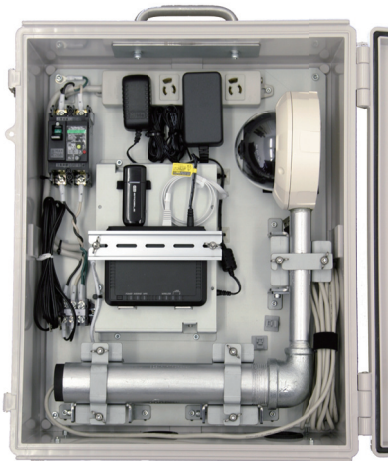

可搬式カメラシステム

Q. カメラシステムについてこんな悩みはありませんでしたか？

- 一時的に監視できれば・・・
- 設置場所を頻繁に変えて監視したい・・・
- 遠隔地から映像を見たい・・・
- 面倒な配線工事はしたくない・・・

A. 「PAVS-360」があなたの悩みを解決します！

NEW

PAVS-360

Portable Around View System

How to. 撮影場所へ持ち運んで設置するだけ！

《設置例》

【360度カメラ】

【使い方】

通信BOX内にあるカメラ部を、監視したい場所に設置し100v電源を入れるだけ。
遠隔地からパソコンで映像確認が可能！
→360度カメラで全周囲を死角なく監視。

詳細は裏面へ

本システムを使用するにはAC100v電源が必要です。

また、使用するデータカードはお客様にご準備して頂く必要があります。

有償DDNSを利用する際にはお客様によるご契約が必要です。

可搬式カメラシステム

型式： PAVS-360F

Portable Around View System

- 特長：
- ◎ カメラ、通信機器、サーバーなど必要機材が全て、持ち運び可能なトランクに収納されています。
 - ◎ 機材の配線がされており、カメラを取り付け、電源をつなぐだけで使用可能になります。
 - ◎ カメラは、単管パイプにクランプで簡単かつ短時間で取り付けできます。
 - ◎ 360度カメラで、全周囲を死角なく監視できます。
 - ◎ 携帯電波で通信、遠隔地からパソコンで操作・モニターできます。

概略仕様：

カメラ部	カメラ	360度カメラ NM33-F内蔵 (NM33-Fの仕様書を御参照ください)
	最低照度	5ルクス
	ハウジング	本体: φ143mm ドーム部: φ95mm
	防水性能	IP67
	支持部	カメラ側: 鋼管 φ27mm、長さ 240mm 取付側: 鋼管 φ48mm、長さ 300mm
	カメラケーブル	長さ 約4.2m
通信部	サーバー	デジタルIPサーバー DIS-108K使用 (DIS-108Kの仕様書を御参照ください)
	通信機器	I・O DATA DCR-G54/U (詳細は製品の仕様書を御参照ください)
電源部	電源	家庭用AC100V対応
	電源ケーブル	(状況に合わせ、ユーザーにてご用意ください)
可搬トランク	寸法	巾 400mm、高 510mm、奥 160mm (突起部を含まず)
	重量	12Kg
対応PC	OS	Windows XP, Windows VISTA, Windows 7, Internet Explorer 対応